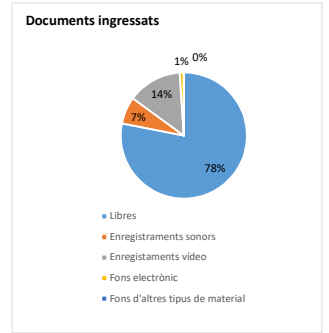

Dades de la biblioteca

Recursos / Oferta

Dies de servei	26	
Hores de servei	136	30,50

Fons documental	a finals de mes	ingressat
Libres	24.795	146
Enregistraments sonors	3.901	13
Enregistraments vídeo	3.832	26
Fons electrònic	613	2
Fons d'altres tipus de material	186	
Total	33.327	187

Personal	llocs de treball	jornades equivalents (ETC)
	5	4,00 (4,0 Dones)

Ordinadors d'ús públic	12

Activitats amb inscripció	nombre	sessions
Clubs de lectura	1	2
Cursos TIC	2	5
Visites organitzades		
Altres activitats	2	1
Total	5	8

Activitats sense inscripció	nombre / sessions
Hores del conte	1
Altres activitats	
Total	1

Visites escolars	6

Exposicions	

Concursos	

Altres publicacions	

Usuaris

Usuaris inscrits	a finals de mes	nous usuaris inscrits
	4.703	10

Seguidors	Facebook	Twitter
	363	305

Ús / Resultats

Visites	presencials	web de la biblioteca	blogs de la biblioteca	web xarxa local
	3.637	655		

Ús	servei DIBA	Altres serveis	Total	Visites a la pàgina de la Biblioteca Virtual
Ús del servei d'Internet i +	89	84	173	199
Ús del servei de Wi-Fi amb carnet	222		222	Úniques 160
Ús del servei de Wi-Fi GUEST	44		44	
Ús del servei de préstec	529		529	

Activitats amb inscripció	Nombre	Sessions	inscripció	participació	assistència
Clubs de lectura	1	2	30	30	30
Cursos TIC	2	5	24	24	65
Visites organitzades					
Altres activitats	2	1	57	57	57
Total	5	8	111	111	152

Activitats sense inscripció	Sessions	assistència
Hores del conte	1	35
Altres activitats		
Total	1	35

Visites escolars	Nombre	Alumnes participants	Concursos	Nombre
Educació infantil			Categories	
Primària	6	190	Participants	
ESO				
Secundària Postobligatòria				
Altres				
Total	6	190