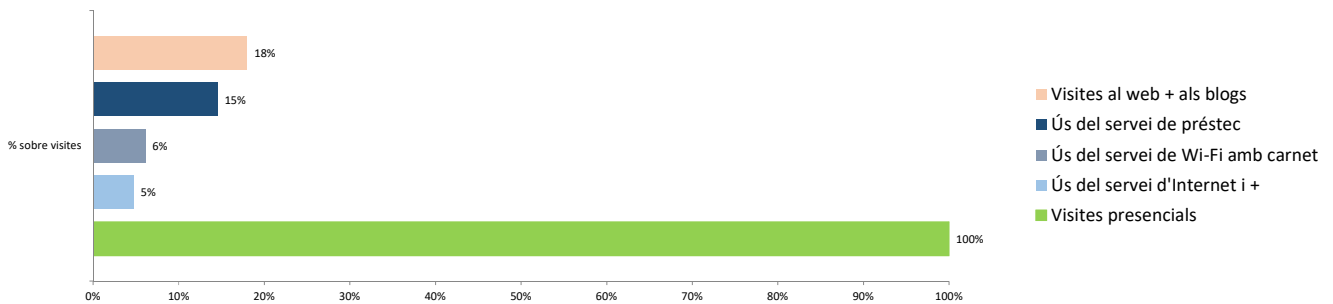

Mitjanes

	per dia de servei	% sobre visites	% relació visites	per hora de servei	per treballador
Visites presencials	26			136	5
Visites al web + als blogs	140	100%		27	727
Ús del servei d'Internet i +	25	18%		5	131
Ús del servei de Wi-Fi amb carnet	7	5%		1	35
Ús del servei de Wi-Fi GUEST	9	6%		2	44
Ús del servei de préstec	2	1%		0	9
Assistència a activitats	20	15%		4	106
Préstecs	7	5%		1	30
	76			15	394