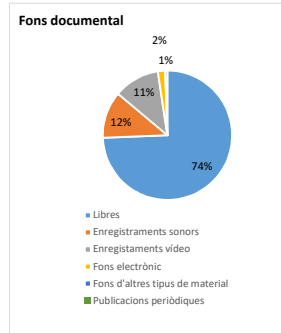

Dades de la biblioteca

Recursos / Oferta

Dies de servei	26	
Hores de servei	136	30,50

Fons documental	a finals de mes	ingressat
Libres	24.795	146
Enregistraments sonors	3.901	13
Enregistraments vídeo	3.832	26
Fons electrònic	613	2
Fons d'altres tipus de material	186	
Total	33.327	187

Personal	llocs de treball	jornades equivalents (ETC)
	5	4,00 (4,0 Dones)

Ordinadors d'ús públic	12

Activitats amb inscripció	nombre	sessions
Clubs de lectura	1	2
Cursos TIC	2	5
Visites organitzades		
Altres activitats	2	1
Total	5	8

Activitats sense inscripció	nombre / sessions
Hores del conte	1
Altres activitats	
Total	1

Visites escolars	6

Exposicions	

Concursos	

Altres publicacions	

Usuaris

Usuaris inscrits	a finals de mes	nous usuaris inscrits
	4.703	10

Seguidors	Facebook	Twitter
	363	305

Ús / Resultats

Visites	presencials	web de la biblioteca	blogs de la biblioteca	web xarxa local
	3.637	655		

Ús	servei DIBA	Altres serveis	Total	Visites a la pàgina de la Biblioteca Virtual
Ús del servei d'Internet i +	89	84	173	199
Ús del servei de Wi-Fi amb carnet	222		222	Úniques 160
Ús del servei de Wi-Fi GUEST	44		44	
Ús del servei de préstec	529		529	

Activitats amb inscripció	Nombre	Sessions	inscripció	participació	assistència
Clubs de lectura	1	2	30	30	30
Cursos TIC	2	5	24	24	65
Visites organitzades					
Altres activitats	2	1	57	57	57
Total	5	8	111	111	152

Activitats sense inscripció	Sessions	assistència
Hores del conte	1	35
Altres activitats		
Total	1	35

Visites escolars	Nombre	Alumnes participants	Concursos	Nombre
Educació infantil			Categories	
Primària	6	190	Participants	
ESO				
Secundària Postobligatòria				
Altres				
Total	6	190