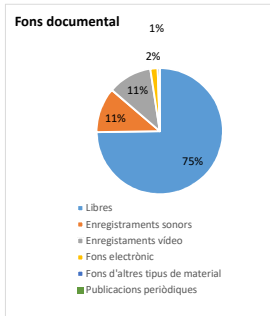

Ametlla del Vallès, I'. Biblioteca Josep Badia i Moret

Dades de la biblioteca

Recursos / Oferta

Dies de servei	25	
Hores de servei	130	30,50

Fons documental	a finals de mes	ingressat
Libres	24.930	204
Enregistraments sonors	3.845	8
Enregistraments vídeo	3.774	42
Fons electrònic	621	9
Fons d'altres tipus de material	183	
Total	33.353	263

Personal	llocs de treball	jornades equivalents (ETC)
	5	3,66 (3,7 Dones)

Ordinadors d'ús públic	
	10

Activitats amb inscripció	nombre	sessions
Clubs de lectura	1	2
Cursos TIC		
Visites organitzades		
Altres activitats	4	3
Total	5	5

Activitats sense inscripció	nombre / sessions
Hores del conte	3
Altres activitats	1
Total	4

Visites escolars	
	6

Exposicions	

Concursos	

Altres publicacions	

Usuaris

Usuaris inscrits	a finals de mes	nous usuaris inscrits
	4.916	14

Seguidors	Facebook	Twitter
	334	254

Ús / Resultats

Visites	presencials	web de la biblioteca	blogs de la biblioteca	web xarxa local
	2.934	756		

Ús	servei DIBA	Altres serveis	Total	Visites a la pàgina de la Biblioteca Virtual
Ús del servei d'Internet i +	100	100	200	211
Ús del servei de Wi-Fi amb carnet	256		256	Úniques 187
Ús del servei de Wi-Fi GUEST	46		46	
Ús del servei de préstec	580		580	

Activitats amb inscripció	Nombre	Sessions	inscripció	participació	assistència
Clubs de lectura	1	2	30	30	60
Cursos TIC					
Visites organitzades					
Altres activitats	4	3	93	93	120
Total	5	5	123	123	180

Activitats sense inscripció	Sessions	assistència
Hores del conte	3	55
Altres activitats	1	51
Total	4	106

Visites escolars	Nombre	Alumnes participants	Concursos
Educació infantil	2	39	
Primària	4	82	
ESO			
Secundària Postobligatòria			
Altres			
Total	6	121