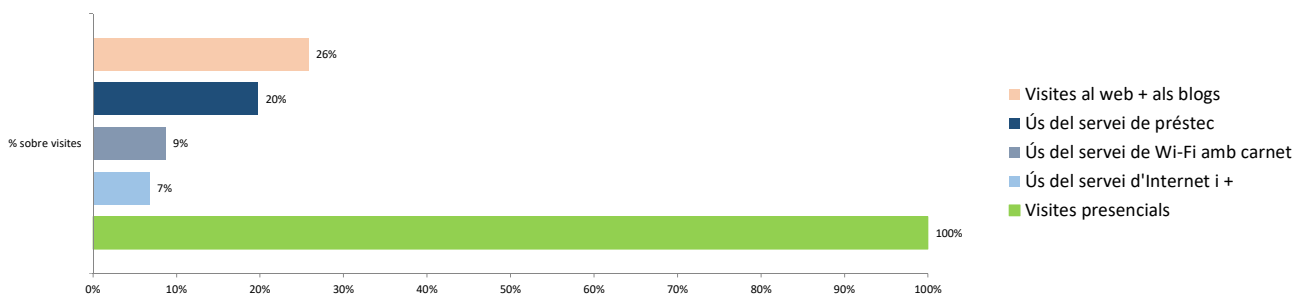

Mitjanes

	per dia de servei	% sobre visites	% relació visites	per hora de servei	per treballador
	25			130	5
Visites presencials	117	100%		23	587
Visites al web + als blogs	30		26%	6	151
Ús del servei d'Internet i +	8	7%		2	40
Ús del servei de Wi-Fi amb carnet	10	9%		2	51
Ús del servei de Wi-Fi GUEST	2	2%		0	9
Ús del servei de préstec	23	20%		4	116
Assistència a activitats	11	10%		1	36
Préstecs	91			18	457