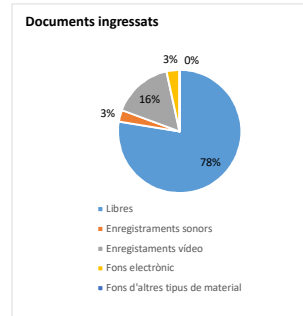

Ametlla del Vallès, I'. Biblioteca Josep Badia i Moret

Dades de la biblioteca

Recursos / Oferta

Dies de servei	25	
Hores de servei	130	30,50

Fons documental	a finals de mes	ingressat
Libres	24.930	204
Enregistraments sonors	3.845	8
Enregistraments vídeo	3.774	42
Fons electrònic	621	9
Fons d'altres tipus de material	183	
Total	33.353	263

Personal	llocs de treball	jornades equivalents (ETC)
	5	3,66 (3,7 Dones)

Ordinadors d'ús públic	
	10

Activitats amb inscripció	nombre	sessions
Clubs de lectura	1	2
Cursos TIC		
Visites organitzades		
Altres activitats	4	3
Total	5	5

Activitats sense inscripció	nombre / sessions
Hores del conte	3
Altres activitats	1
Total	4

Visites escolars	
	6

Exposicions	

Concursos	

Altres publicacions	

Usuaris

Usuaris inscrits	a finals de mes	nous usuaris inscrits
	4.916	14

Seguidors	Facebook	Twitter
	334	254

Ús / Resultats

Visites	presencials	web de la biblioteca	blogs de la biblioteca	web xarxa local
	2.934	756		

Ús	servei DIBA	Altres serveis	Total	Visites a la pàgina de la Biblioteca Virtual
Ús del servei d'Internet i +	100	100	200	211
Ús del servei de Wi-Fi amb carnet	256		256	Úniques 187
Ús del servei de Wi-Fi GUEST	46		46	
Ús del servei de préstec	580		580	

Activitats amb inscripció	Nombre	Sessions	inscripció	participació	assistència
Clubs de lectura	1	2	30	30	60
Cursos TIC					
Visites organitzades					
Altres activitats	4	3	93	93	120
Total	5	5	123	123	180

Activitats sense inscripció	Sessions	assistència
Hores del conte	3	55
Altres activitats	1	51
Total	4	106

Visites escolars	Nombre	Alumnes participants	Concursos
Educació infantil	2	39	
Primària	4	82	
ESO			
Secundària Postobligatòria			
Altres			
Total	6	121